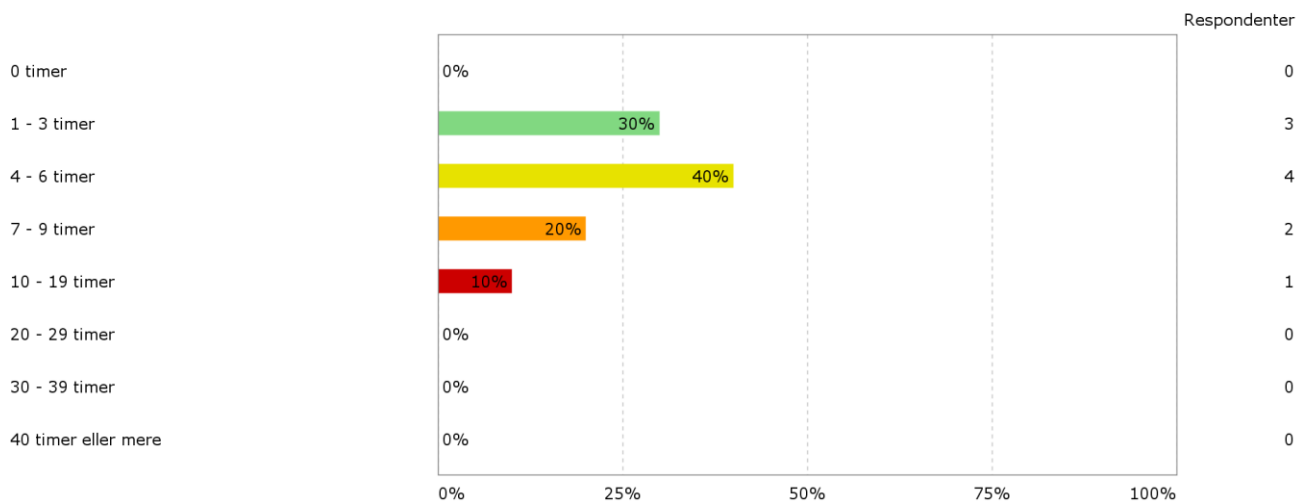

### Valgmodul: Medieproduceren, Aalborg

Besvaret af: 10

Er du blevet præsenteret for læringsmålene for modulet? (fx. i undervisningen, semesterbeskrivelsen, studieordningen m.m.)

Har du læst beskrivelsen af modulet på Moodle?

Tidsforbrug på det aktuelle modul (kun i den periode hvor du har deltaget på modulet) - Jeg har i gns. pr. uge brugt (inkl. undervisning og kursusforberedelse)

Eget engagement (jeg møder op til undervisning, forbereder mig, læser litteratur) - På en scala fra 1 til 6 (hvor 1 = bedst muligt og 6 = meget ringe) hvordan vil du så beskrive dit eget engagement på kurset?