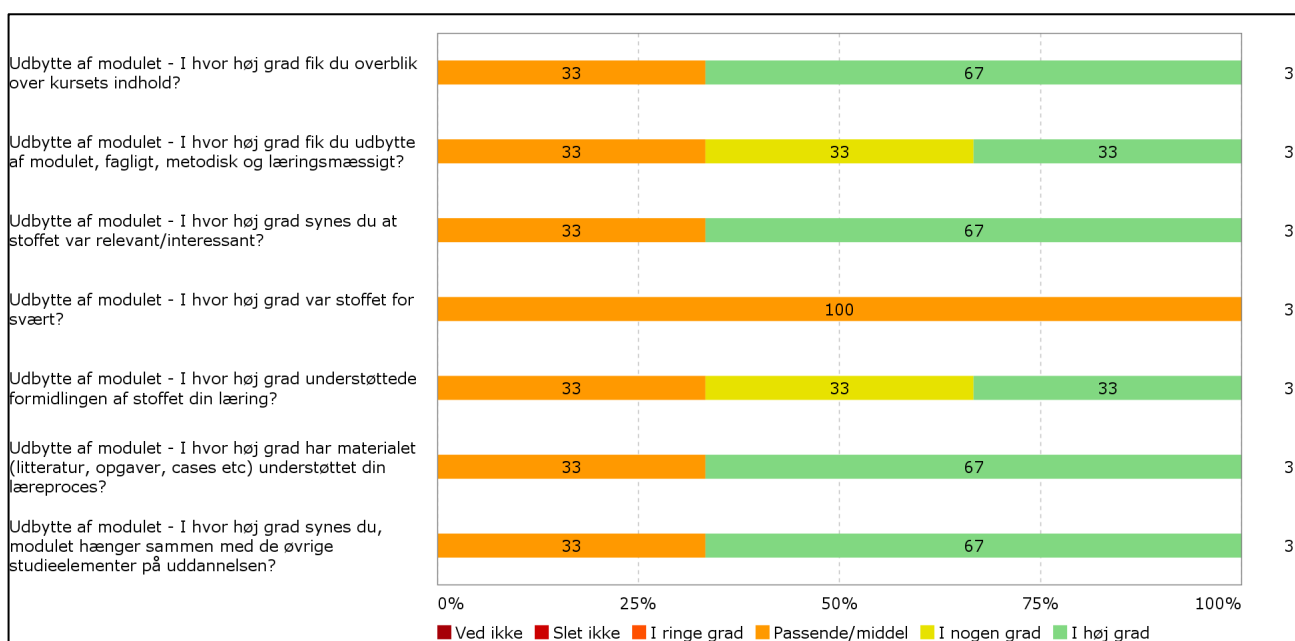

### Valgmodul: Sociology of news, CPH

Besvaret af: 3

Er du blevet præsenteret for læringsmålene for modulet?

Har du læst beskrivelsen af modulet på Moodle?

Tidsforbrug - Jeg har i gns. pr. uge brugt (inkl. undervisning og kursusforberedelse)

Eget engagement (jeg møder op til undervisning, forbereder mig, læser litteratur) - På en scala fra 1 til 6 (hvor 1 = bedst muligt og 6 = meget ringe) hvordan vil du så beskrive dit eget engagement på kurset?