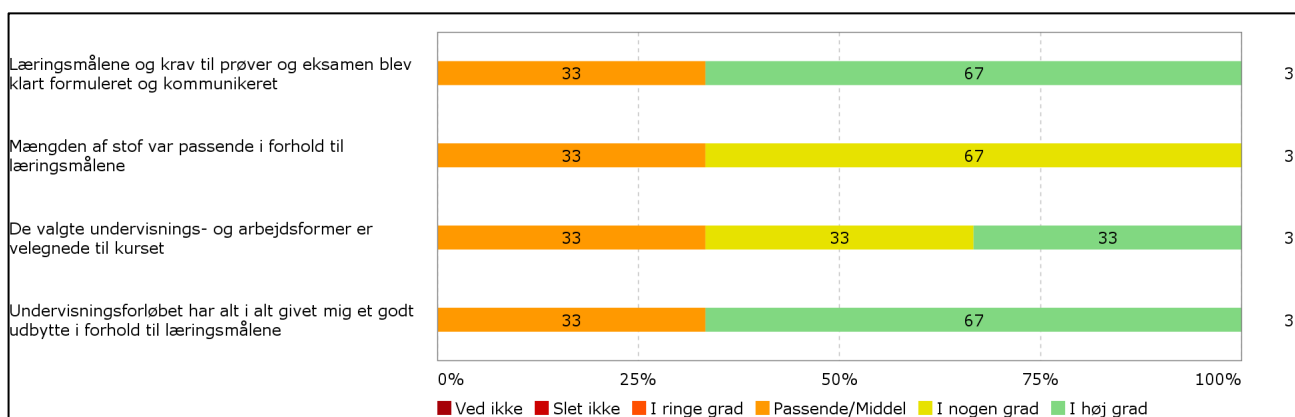

### Valgmodul: Sociology of news, CPH

Besvaret af: 3

Er du blevet præsenteret for læringsmålene for modulet?

Har du læst beskrivelsen af modulet på Moodle?

Tidsforbrug - Jeg har i gns. pr. uge brugt (inkl. undervisning og kursusforberedelse)

Eget engagement (jeg møder op til undervisning, forbereder mig, læser litteratur) - På en scala fra 1 til 6 (hvor 1 = bedst muligt og 6 = meget ringe) hvordan vil du så beskrive dit eget engagement på kurset?