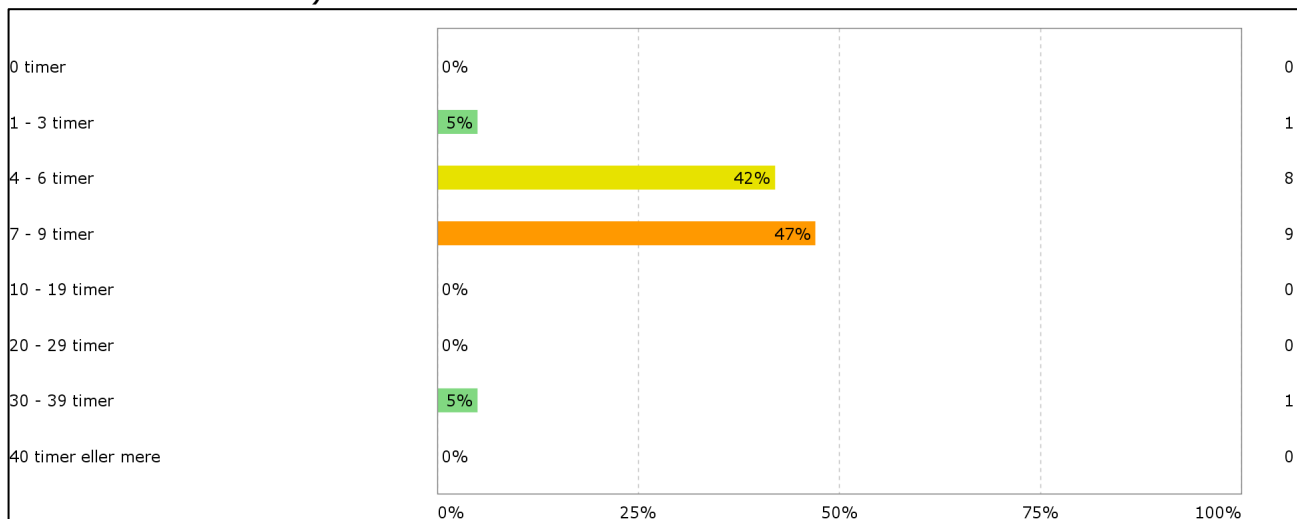

### Valgmodul: Oplevelsesbaseret interaktionsdesign, AAL

Besvaret af: 20

Er du blevet præsenteret for læringsmålene for modulet?

Har du læst beskrivelsen af modulet på Moodle?

Tidsforbrug - Jeg har i gns. pr. uge brugt (inkl. undervisning og kursusforberedelse)

Eget engagement (jeg møder op til undervisning, forbereder mig, læser litteratur) - På en scala fra 1 til 6 (hvor 1 = bedst muligt og 6 = meget ringe) hvordan vil du så beskrive dit eget engagement på kurset?