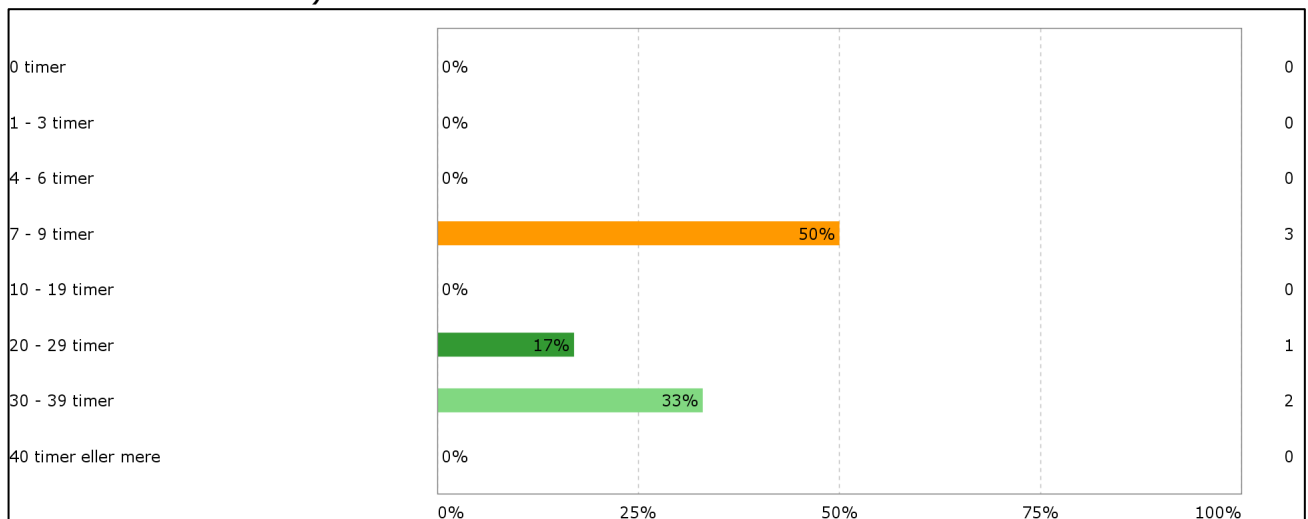

### Valgmodul: Konsulentrollen i praksis, AAL

Besvaret af: 6

Er du blevet præsenteret for læringsmålene for modulet?

Har du læst beskrivelsen af modulet på Moodle?

Tidsforbrug - Jeg har i gns. pr. uge brugt (inkl. undervisning og kursusforberedelse)

Eget engagement (jeg møder op til undervisning, forbereder mig, læser litteratur) - På en scala fra 1 til 6 (hvor 1 = bedst muligt og 6 = meget ringe) hvordan vil du så beskrive dit eget engagement på kurset?