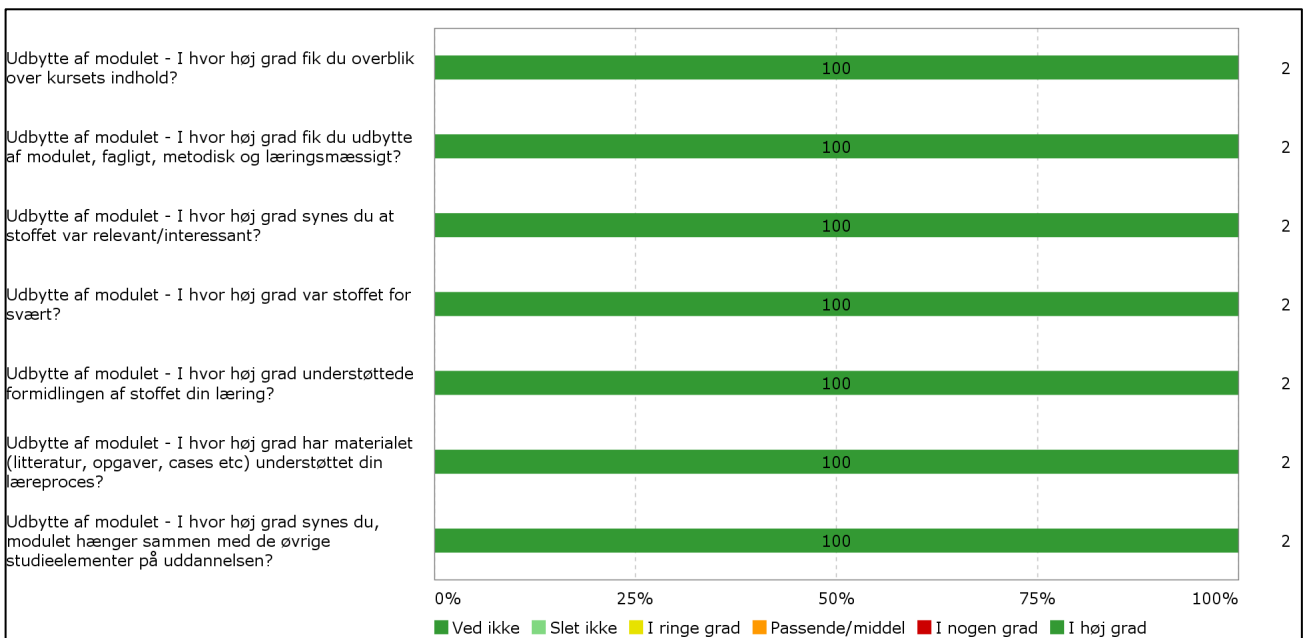

Valgmodul: Visuel Kultur, København

Besvaret af: 2

Hvilket valgmodul deltog du i?

Er du blevet præsenteret for læringsmålene for modulet?

Har du læst beskrivelsen af modulet på Moodle?

Tidsforbrug - Jeg har i gns. pr. uge brugt (inkl. undervisning og kursusforberedelse)

Eget engagement (jeg møder op til undervisning, forbereder mig, læser litteratur) - På en scala fra 1 til 6 (hvor 1 = bedst muligt og 6 = meget ringe) hvordan vil du så beskrive dit eget engagement på kurset?

Studieretning