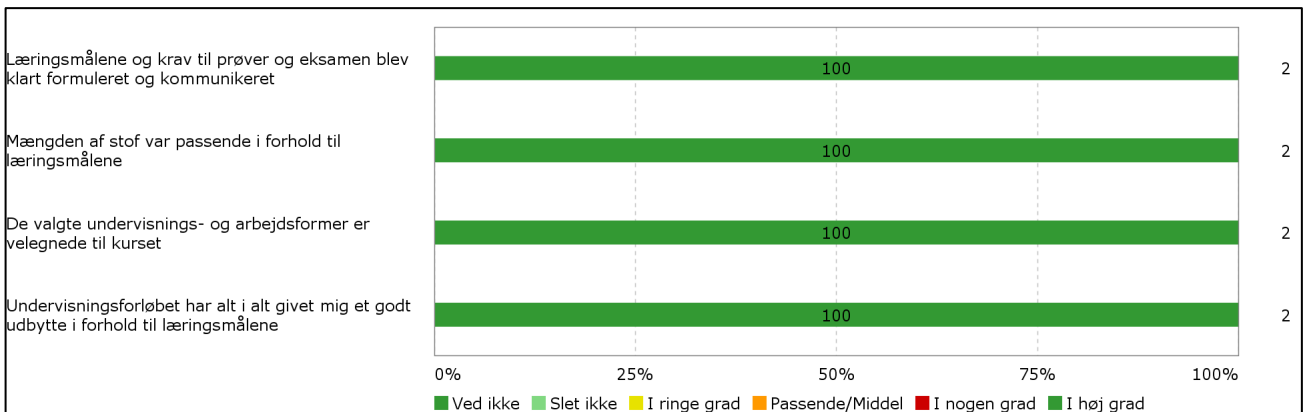

Eget engagement (jeg møder op til undervisning, forbereder mig, læser litteratur) - På en scala fra 1 til 6 (hvor 1 = bedst muligt og 6 = meget ringe) hvordan vil du så beskrive dit eget engagement på kurset?