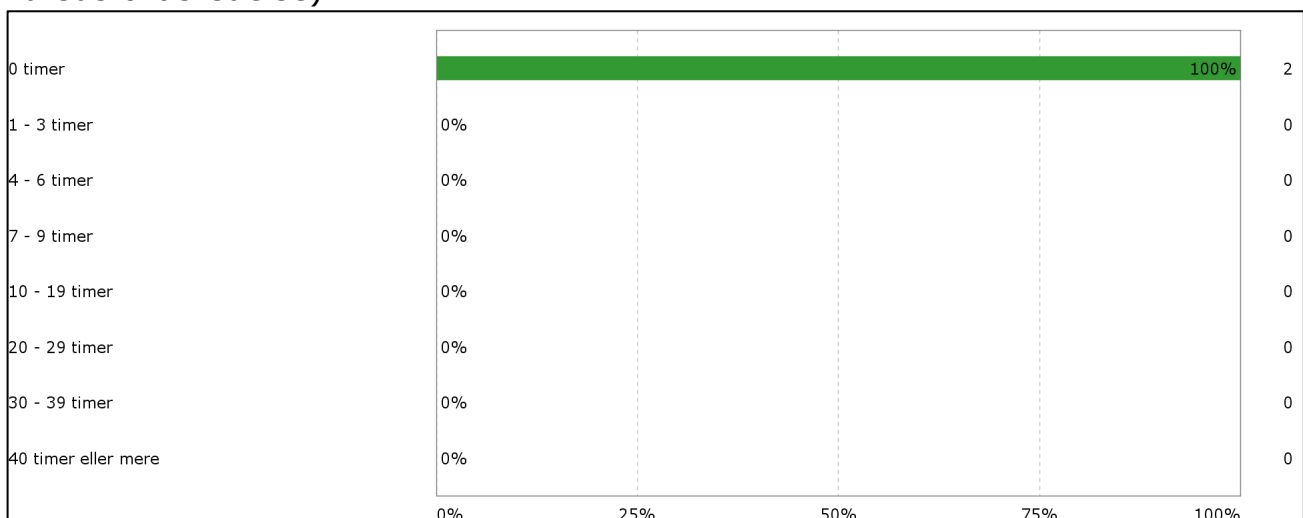

Valgmodul: Visuel Kultur, København

Besvaret af: 2

Hvilket valgmodul deltog du i?

Er du blevet præsenteret for læringsmålene for modulet?

Har du læst beskrivelsen af modulet på Moodle?

Tidsforbrug - Jeg har i gns. pr. uge brugt (inkl. undervisning og kursusforberedelse)

Eget engagement (jeg møder op til undervisning, forbereder mig, læser litteratur) - På en scala fra 1 til 6 (hvor 1 = bedst muligt og 6 = meget ringe) hvordan vil du så beskrive dit eget engagement på kurset?

Studieretning