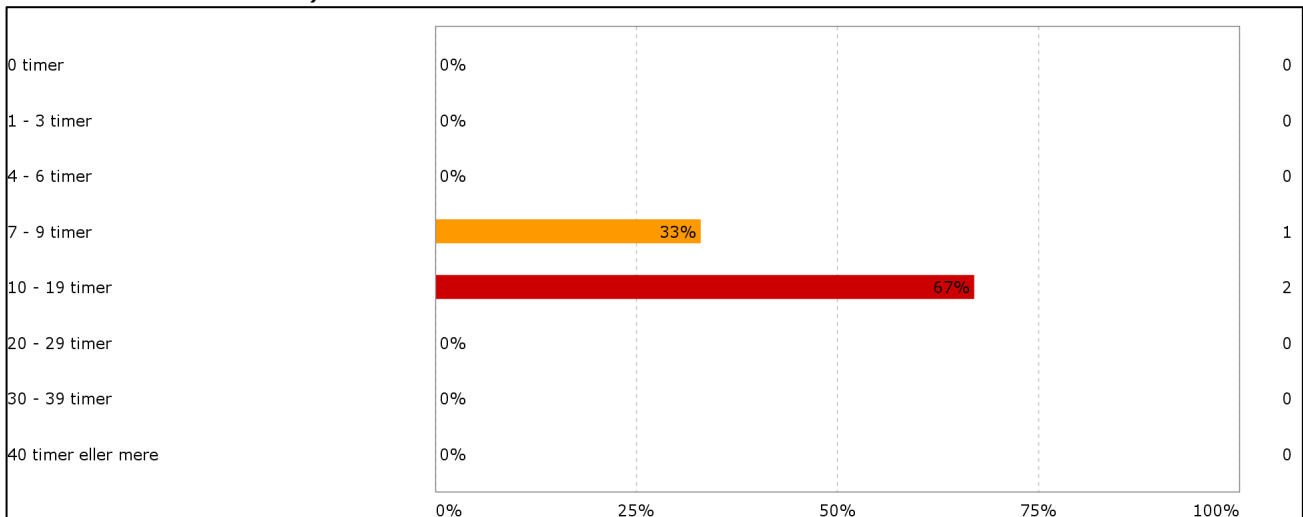

Valgmodul: Nye tendenser i den medievidenskabelige forskning, AAL

Besvaret af: 3

Er du blevet præsenteret for læringsmålene for modulet?

Har du læst beskrivelsen af modulet på Moodle?

Tidsforbrug - Jeg har i gns. pr. uge brugt (inkl. undervisning og kursusforberedelse)

Eget engagement (jeg møder op til undervisning, forbereder mig, læser litteratur) - På en scala fra 1 til 6 (hvor 1 = bedst muligt og 6 = meget ringe) hvordan vil du så beskrive dit eget engagement på kurset?